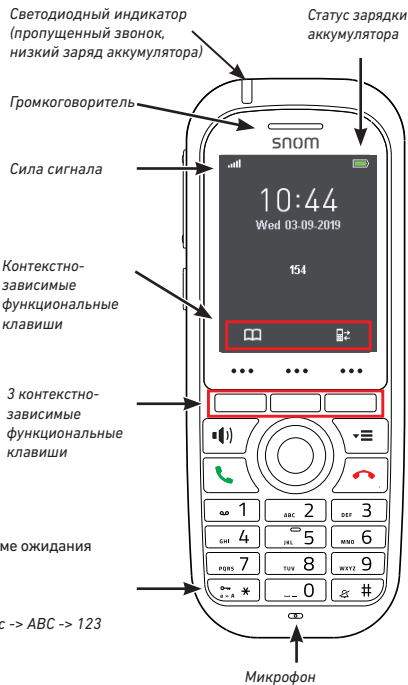

A Комплект поставки

B Зарядка аккумуляторов

C Функции трубки

Кнопка тревоги

- На экране в режиме ожидания
Ⓜ / Ⓜ
- При наборе
- цифр: *
- текст: abc -> Abc -> ABC -> 123

Разъем для гарнитуры
3,5 мм

Внешний
громкоговоритель

Технические спецификации

Частотный диапазон:	1880-1900 МГц (ЕМЕА), 1910-1930 МГц (LATAM), 1920-1930 МГц (США)
Тип батареи:	Литий-ионный 1100мАч, 3,7 В, 4,1 Вт
Время разговора WB:	Примерно 12 часов.
Время разговора NB:	Примерно 17 часов
В режиме ожидания:	Примерно 200 часов
Время зарядки:	От пустого до полного до 6 часов
Гнездо для гарнитуры:	3,5 мм стандартное гнездо для телефона
Зарядное устройство:	Вход 5В постоянного тока 2000мА, встроенный кабель и USB-разъем типа А
Адаптер питания:	AC/DC, вход 100-240V AC 50-60Hz, выход 5V DC 2000мА, USB-разъем типа А
Безопасность:	IEC 60950