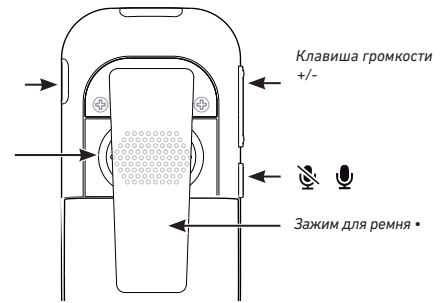

A Комплект поставки

B Зарядка аккумуляторов

C Функции трубки

Кнопка тревоги

- На экране в режиме ожидания
Ⓜ / Ⓜ
- При наборе
- цифр: *
- текст: abc -> Abc -> ABC -> 123

Разъем для гарнитуры
3,5 мм

Внешний
громкоговоритель

Технические спецификации

Частотный диапазон:	1880-1900 МГц (ЕМЕА), 1910-1930 МГц (LATAM), 1920-1930 МГц (США)
Тип батареи:	Литий-ионный 1100мАч, 3,7 В, 4,1 Вт
Время разговора WB:	Примерно 12 часов.
Время разговора NB:	Примерно 17 часов
В режиме ожидания:	Примерно 200 часов
Время зарядки:	От пустого до полного до 6 часов
Гнездо для гарнитуры:	3,5 мм стандартное гнездо для телефона
Зарядное устройство:	Вход 5В постоянного тока 2000мА, встроенный кабель и USB-разъем типа А
Адаптер питания:	AC/DC, вход 100-240V AC 50-60Hz, выход 5V DC 2000мА, USB-разъем типа А
Безопасность:	IEC 60950