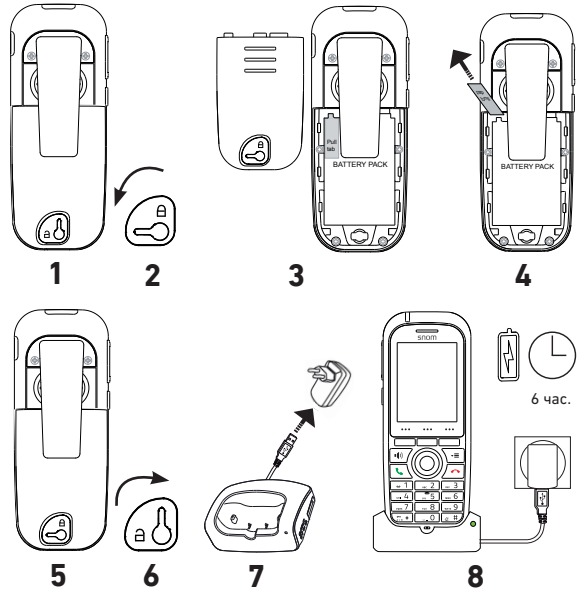

A Комплект поставки

B Зарядка аккумуляторов

C Функции трубки

Кнопка тревоги

- На экране в режиме ожидания
Ⓜ / Ⓜ
- При наборе
- цифр: *
- текст: abc -> Abc -> ABC -> 123

Разъем для гарнитуры
3,5 мм

Внешний
громкоговоритель

Технические спецификации

Частотный диапазон:	1880-1900 МГц (ЕМЕА), 1910-1930 МГц (LATAM), 1920-1930 МГц (США)
Тип батареи:	Литий-ионный 1100мАч, 3,7 В, 4,1 Вт
Время разговора WB:	Примерно 12 часов.
Время разговора NB:	Примерно 17 часов
В режиме ожидания:	Примерно 200 часов
Время зарядки:	От пустого до полного до 6 часов
Гнездо для гарнитуры:	3,5 мм стандартное гнездо для телефона
Зарядное устройство:	Вход 5В постоянного тока 2000мА, встроенный кабель и USB-разъем типа А
Адаптер питания:	AC/DC, вход 100-240V AC 50-60Hz, выход 5V DC 2000мА, USB-разъем типа А
Безопасность:	IEC 60950